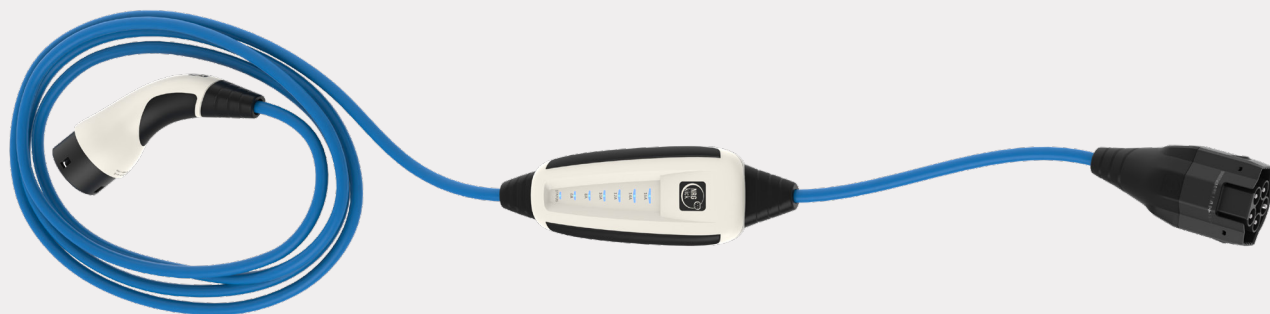

# BORNE DE RECHARGE MOBILE

NRGkick 16A offre une puissance de charge de 11 kW – idéale pour une utilisation quotidienne : efficace, fiable et utilisable partout. Particulièrement légère et compacte – parfaite par en route.

# LA COMPARAISON

Les deux variantes de la borne de recharge flexible sont disponibles en trois longueurs de câble : 5 m, 7,5 m et 10 m.

	16A light	16A
Bluetooth / Wi-Fi	↑	✓
SIM / GSM / GPS	✗	optional
Application mobile	↑	✓
C4F / OCPP	↑	↑
Chargement Photovoltaïque	↑	↑
Résistance au passage de véhicule	✓	✓
Étanche à l'eau et à la poussière	✓	✓
Protection contre la surchauffe	✓	✓
-40°C à +70°C	✓	✓
Directive OVE R37	✓	✓

Charge monophasée  
max. 3 kW

16A

Charge triphasée  
max. 11 kW

charger. rapide. partout.  
Borne de recharge mobile.

Fabriqué en Autriche

**NRGKICK 16A | 16A light**  
Recharge intelligente à 11 kW

## PUISSANCE DE CHARGE DE 11 kW

Parfait pour la recharge quotidienne

- » Le NRGkick 16A est idéal pour recharger ton véhicule électrique confortablement pendant la nuit.
- » La puissance de charge est parfaitement adaptée aux prises domestiques courantes.
- » Borne de recharge mobile, légère et compacte, se range facilement dans ton coffre ou frunk.