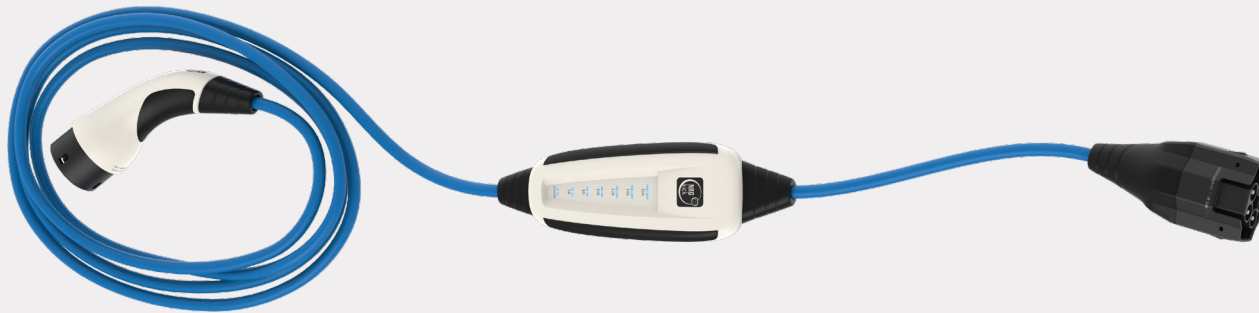

FLEXIBLE WALLBOX

NRGkick 16A bietet mit 11 kW genau die richtige Ladeleistung für den Alltag – effizient, zuverlässig und überall einsetzbar. Besonders leicht und kompakt – perfekt für unterwegs.

Und das Beste: Smart Services wie OCPP oder PV-geführtes Laden lassen sich jederzeit bequem over-the-air freischalten.

Mehr Informationen findest du hier.

DER VERGLEICH

Beide Varianten der flexiblen Wallbox sind in den drei Kabellängen verfügbar: 5m, 7,5m und 10m.

	16A light	16A
Bluetooth / WLAN	↑	✓
SIM / GSM / GPS	×	optional
App	↑	✓
C4F / OCPP	↑	↑
PV-geführtes Laden	↑	↑
Überfahrtsicher	✓	✓
Wasser- und staubdicht	✓	✓
Überhitzungsschutz	✓	✓
-40 °C bis +70 °C	✓	✓
ÖVE-Richtlinie R37	✓	✓

Schuko

1-phasiges Laden
max. 3 kW

16A

3-phasiges Laden
max. 11 kW

überall. schnell. laden.
Die flexible Wallbox.

Made in Austria

NRGKICK 16A | 16A light
Smart laden mit 11 kW

11 kW LADELEISTUNG

perfekt für das tägliche Laden

- » NRGkick 16A eignet sich ideal, um das E-Auto bequem über Nacht zu laden.
- » Die Ladeleistung wird perfekt auf alle gängigen Haushaltsanschlüsse abgestimmt.
- » Die leichte und kompakte flexible Wallbox passt problemlos in deinen Kofferraum oder Frunk.